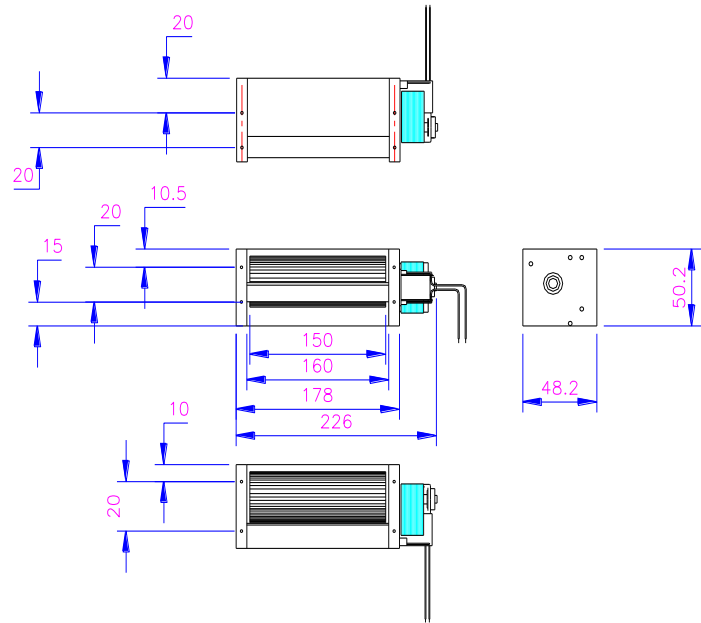

XJF30150

XJFFAN

Bearing Type: Ball/Sleeve bearing

Air Flow: 90~100CFM

规格型号 P/N	电压 Rating Voltage(VAC)	频率 Frequency (Hz)	电流 Power Current (AMP)	功率 Power Consumption (WATTS)	轴承 Bearing Ball Sleeve	转速 Speed (RPM)	风量 Air Flow (CFM)	噪声 Noise (dBA)
XJF30150-110	110	60	0.24	15	S	2800	100	38
XJF30150-220	220	50	0.13	12	S	2600	90	37
XJF30150-110	110	60	0.24	15	B	2800	100	38
XJF30150-220	220	50	0.13	12	B	2600	90	37