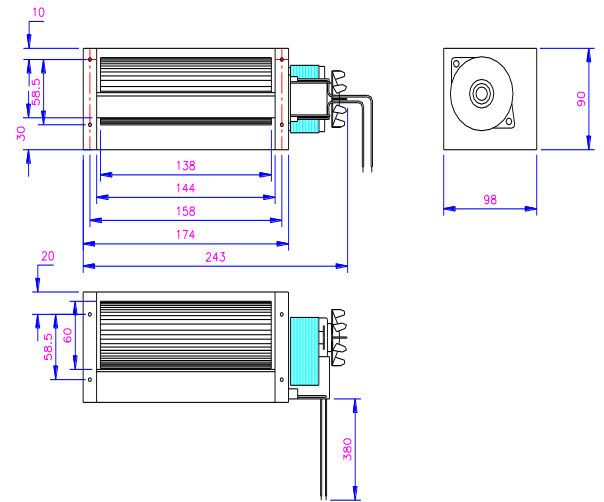

XJF60138

XJFFAN

Bearing Type: Ball/Sleeve bearing

Air Flow: 180~210CFM

规格型号 P/N	电压 Rating Voltage(VAC)	频率 Frequency (Hz)	电流 Power Current (AMP)	功率 Power Consumption (WATTS)	轴承 Bearing Ball Sleeve	转速 Speed (RPM)	风量 Air Flow (CFM)	噪声 Noise (dBA)
XJF60138-110	110	60	0.40	40	S	2900	210	48
XJF60138-220	220	50	0.32	35	S	2600	180	45
XJF60138-110	110	60	0.40	40	B	2900	210	48
XJF60138-220	220	50	0.32	35	B	2600	180	45