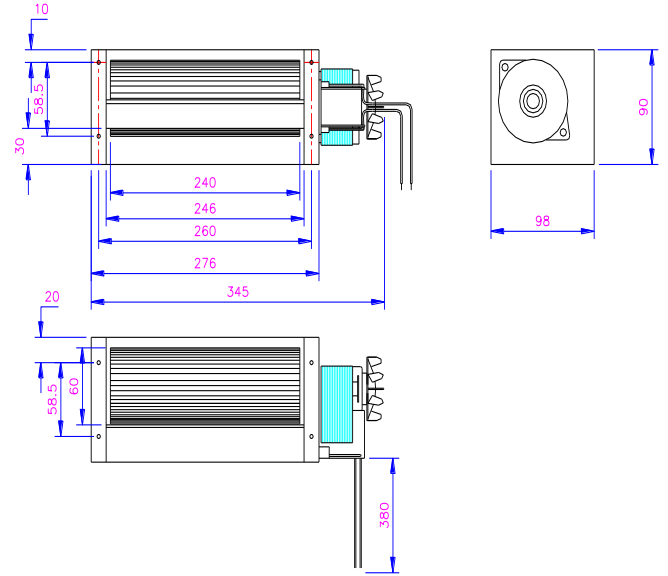

XJF60240

XJFFAN

Bearing Type: Ball/Sleeve bearing

Air Flow: 210~220CFM

规格型号 P/N	电压 Rating Voltage(VAC)	频率 Frequency (Hz)	电流 Power Current (AMP)	功率 Power Consumption (WATTS)	轴承 Bearing Ball Sleeve	转速 Speed (RPM)	风量 Air Flow (CFM)	噪声 Noise (dBA)
XJF60240-110	110	60	0.42	48	S	2400	210	45
XJF60240-220	220	50	0.35	46	S	2200	220	44
XJF60240-110	110	60	0.42	48	B	2400	210	45
XJF60240-220	220	50	0.35	46	B	2200	220	44