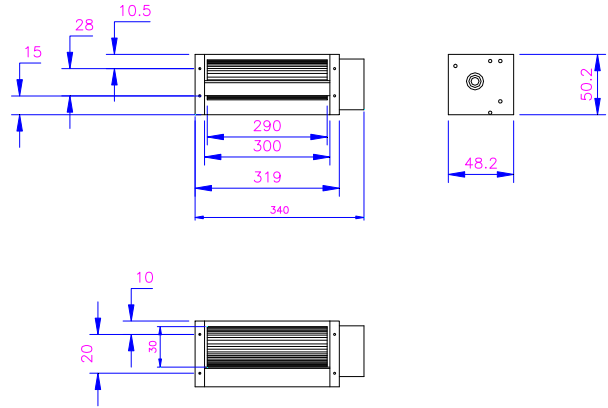

XJF30290

XJFFAN

Bearing Type: Ball/Sleeve bearing

Air Flow: 33CFM

规格型号 P/N	电压 Rating Voltage(DC)	电流 Power Current (AMP)	功率 Power Consumption (WATTS)	轴承 Bearing Ball Sleeve	转速 Speed (RPM)	风量 Air Flow (CFM)	噪声 Noise (dBA)
XJF30290-DC12	12	0.25	3.0	S	2200	33	36
XJF30290-DC24	24	0.20	4.8	S	2200	33	36
XJF30290-DC12	12	0.25	3.0	B	2200	33	36
XJF30290-DC24	24	0.20	4.8	B	2200	33	36