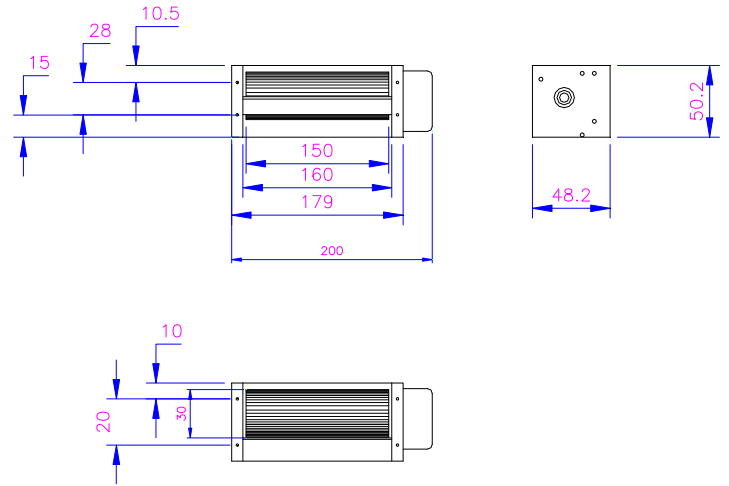

XJF30150

XJFFAN

Bearing Type: Ball/Sleeve bearing

Air Flow: 28CFM

规格型号 P/N	电压 Rating Voltage(DC)	电流 Power Current (AMP)	功率 Power Consumption (WATTS)	轴承 Bearing Ball Sleeve	转速 Speed (RPM)	风量 Air Flow (CFM)	噪声 Noise (dBA)
XJF30150-DC12	12	0.20	2.4	S	3000	28	30
XJF30150-DC24	24	0.15	3.6	S	3000	28	30
XJF30150-DC12	12	0.20	2.4	B	3000	28	30
XJF30150-DC24	24	0.15	3.6	B	3000	28	30