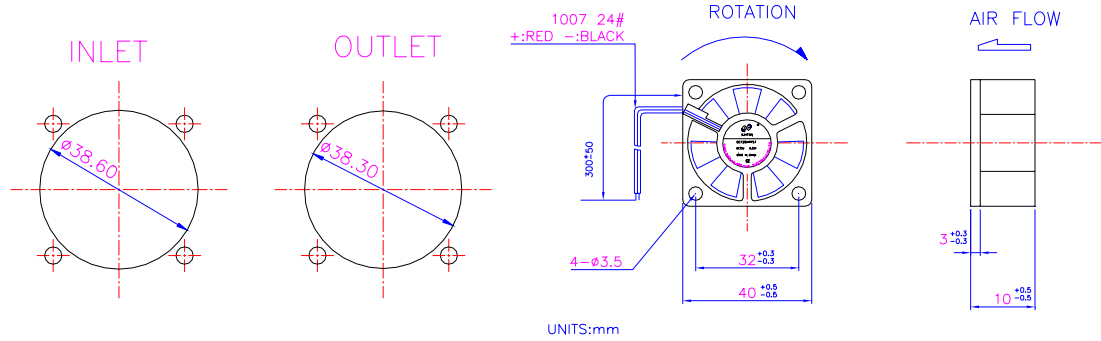

40 × 40 × 10 mm

XJHFAN

Bearing Type: Ball/Sleeve bearing

Air Flow: 5~9CFM

编号 Model	电压 Rating Voltage(VDC)	电流 Power Current ( AMP )	功率 Power Consumption ( WATTS )	轴承 Bearing Ball Sleeve	转速 Speed ( RPM )	风量 Air Flow ( CFM )	风压 Static Pressure ( Inch-H <sub>2</sub> O )	噪声 Noise ( dBA )
DC0504PFS1	5	0.20	1.0	S	7000	7.0	0.16	28
DC0504PFS2	5	0.18	0.9	S	5500	4.9	0.11	26
DC0504PFS3	5	0.10	0.5	S	4200	4.5	0.09	23
DC0504PFB1	5	0.20	1.0	B	7500	7.5	0.17	29
DC0504PFB2	5	0.18	0.9	B	6500	6.5	0.15	27
DC0504PFB3	5	0.10	0.5	B	5200	4.6	0.10	24
DC1204PFS1	12	0.12	1.4	S	7400	7.3	0.17	29
DC1204PFS2	12	0.09	1.1	S	5500	4.9	0.11	26
DC1204PFS3	12	0.06	0.7	S	4200	4.2	0.08	23
DC1204PFB1	12	0.11	1.4	B	8400	8.3	0.19	35
DC1204PFB2	12	0.09	1.1	B	6600	6.5	0.15	28
DC1204PFB3	12	0.05	0.6	B	5200	4.7	0.10	25