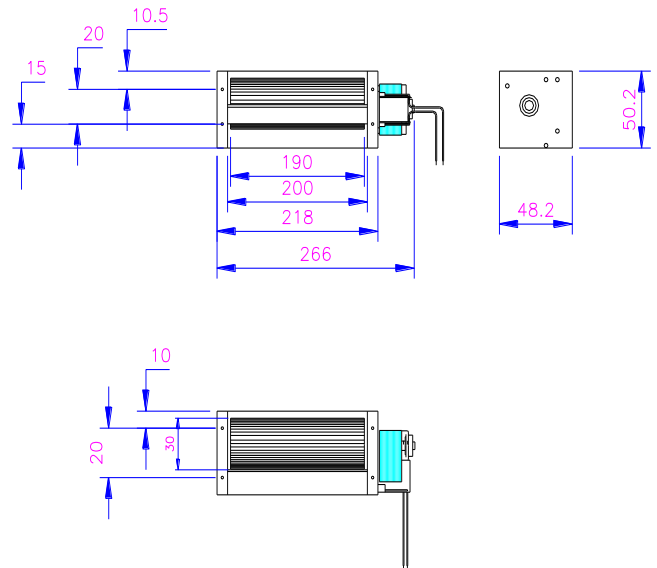

XJF30190

XJFFAN

Bearing Type: Ball/Sleeve bearing

Air Flow: 110~120CFM

规格型号 P/N	电压 Rating Voltage(VAC)	频率 Frequency (Hz)	电流 Power Current (AMP)	功率 Power Consumption (WATTS)	轴承 Bearing Ball Sleeve	转速 Speed (RPM)	风量 Air Flow (CFM)	噪声 Noise (dBA)
XJF30190-110	110	60	0.25	16	S	2700	120	38
XJF30190-220	220	50	0.15	13	S	2600	110	37
XJF30190-110	110	60	0.25	16	B	2700	120	38
XJF30190-220	220	50	0.15	13	B	2600	110	37