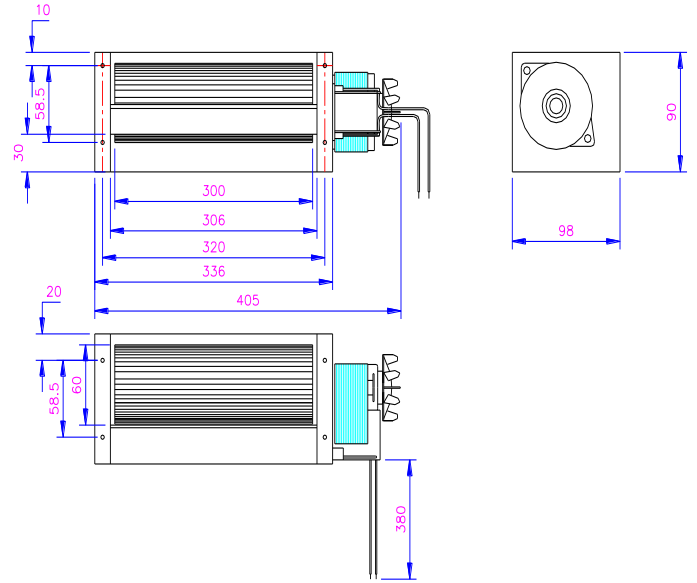

XJF60300

XJFFAN

Bearing Type: Ball/Sleeve bearing

Air Flow: 220~240CFM

规格型号 P/N	电压 Rating Voltage(VAC)	频率 Frequency (Hz)	电流 Power Current (AMP)	功率 Power Consumption (WATTS)	轴承 Bearing Ball Sleeve	转速 Speed (RPM)	风量 Air Flow (CFM)	噪声 Noise (dBA)
XJF60300-110	110	60	0.43	48	S	2400	240	48
XJF60300-220	220	50	0.36	45	S	2200	220	45
XJF60300-110	110	60	0.43	48	B	2400	240	48
XJF60300-220	220	50	0.36	45	B	2200	220	45